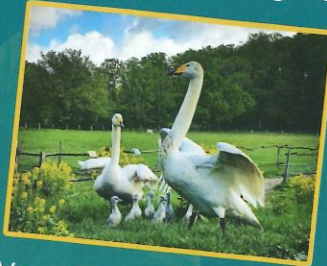

**LA FERME
DES CLAUTRES**
Parc animalier

45 hectares

+ de 100 espèces

**OUVERT
TOUS LES JOURS
DE PÂQUES À TOUSSAINT
DE 10H À 18H
EN VISITE LIBRE**

*Plus d'informations
au 06 66 67 99 51 ou (06 67 96 77 71)*

NOUVEAUTÉ 2022 : LA PLAINE EUROPÉENNE

Cette année, l'ouverture de la plaine européenne de 9 hectares vous offre une véritable immersion en Europe sauvage : vaches hongroises, chevaux sauvages, moutons de Soay, cochons Mangalitza, grues cendrées, cygnes tuberculés...