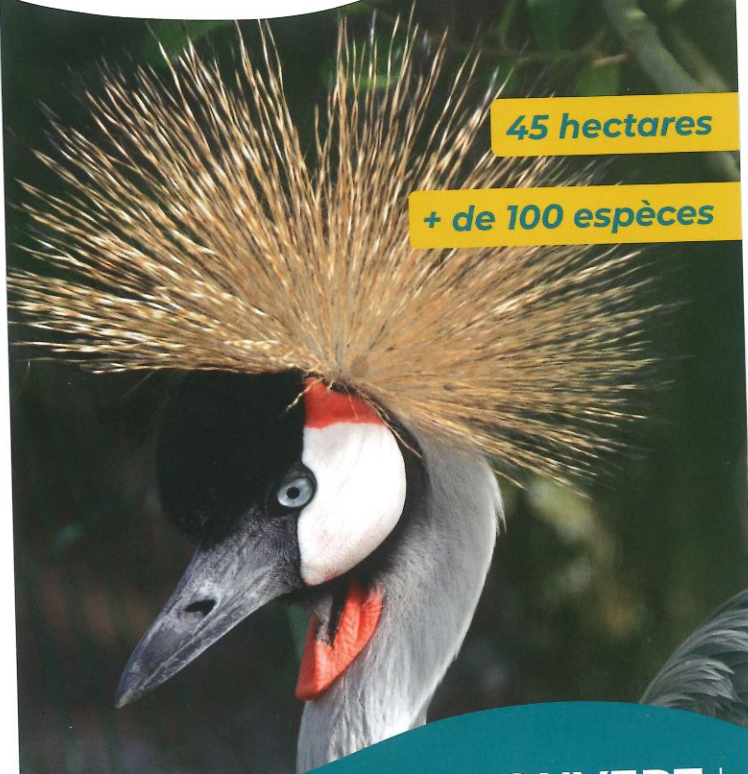

**LA FERME
DES CLAUTRES**
Parc animalier

45 hectares

+ de 100 espèces

**OUVERT
TOUS LES JOURS
DE PÂQUES À TOUSSAINT
DE 10H À 18H
EN VISITE LIBRE**

*Plus d'informations
au 06 66 67 99 51 ou (06 67 96 77 71)*

NOUVEAUTÉ 2022 : LA PLAINE EUROPÉENNE

Cette année, l'ouverture de la plaine européenne de 9 hectares vous offre une véritable immersion en Europe sauvage : vaches hongroises, chevaux sauvages, moutons de Soay, cochons Mangalitza, grues cendrées, cygnes tuberculés...

Vous pourrez même vous restaurer sur une île, au coeur du parc, entourée d'animaux !

ADULTES

10€

ENFANTS
- DE 16 ANS

7,50€

(Tarif groupe et famille nombreuse sur demande)

Montluçon
SORTIE 42

Les Clautres
23230 BORD
ST GEORGES